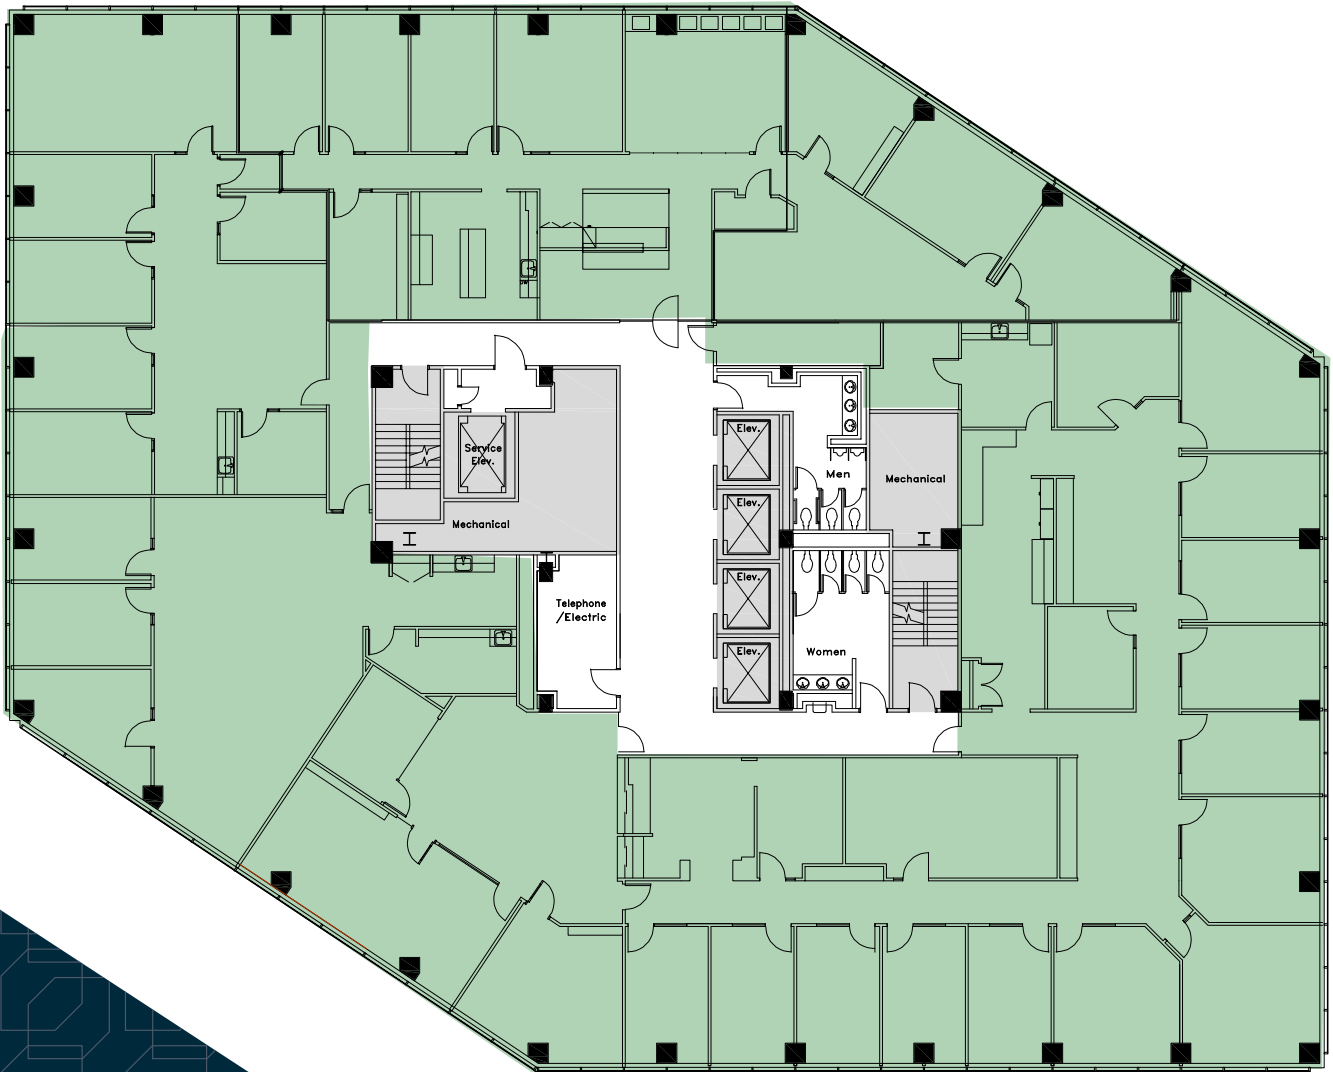

21ST FLOOR

Suite 2100

16,498 RSF